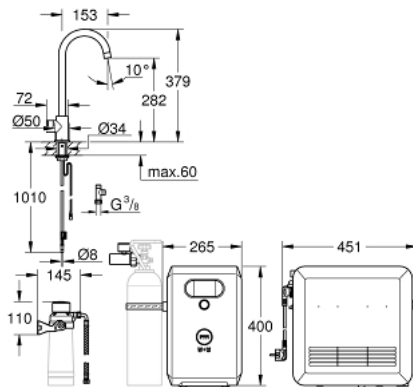

31 302 002 GROHE BLUE PROFESSIONAL C-TUD KIT

PRODUKTBESKRIVELSE (1/2)

- bestående af:
- GROHE Blue Mono armatur med filterfunktion
- Ethulsmontage
- C-tud
- trykknapper for 3 forskellige typer af filterret og afkølet vand til bordet
- stille, letbrusende, brusende
- GROHE StarLight-krombelægning
- med svingtud
- svingfelt 150°
- GROHE Blue Professional køler
- leverer 12 liter kølet vand med brus i timen
- farvedisplay med tryk- og drejefunktion
- 270 Watt køleenhed, 230 V, 50 Hz
- lydniveau i standby 46 dB(A)
- beskyttelsestype IP 21
- CE-godkendt
- ventilationshuller i bunden af køkkenskabet påkrævet
- software installation samt monitorering af filter og CO₂-kapacitet kan gøres via GROHE Ondus app
- push notifikationer modtages når filteret er ved at løbe tør for CO₂
- yderligere er det muligt at monitorere via GROHE Blue Professional Browser-Monitor
- med Bluetooth 4.0* og WIFI for trådløs datakommunikation
- til Apple** og Android-enheder
- Bluetooth-rækkevidde (max 10 m) varierer afhængigt af brugte materialer og vægge mellem sender og modtager
- filterhoved med fleksibel justering af vandets hårdhed
- GROHE Blue filter, CO₂-flaske og rengøringspatron inkluderes ikke og skal bestilles separat