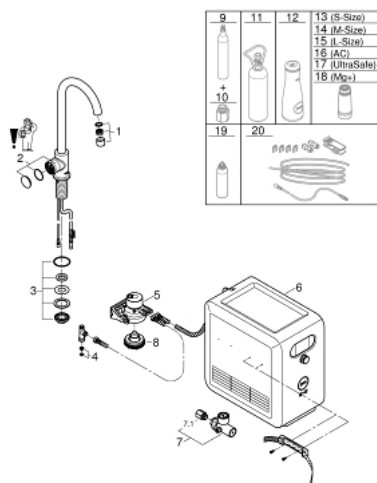

31 302 002 GROHE BLUE PROFESSIONAL C-TUD KIT

RESERVEDELE

1. 1: Perlator (Bestillingsnummer 46895000)
  2. 2: Styreenhed (Bestillingsnummer 46958000)
  3. 3: Skrue kobling (Bestillingsnummer 48201000)
  4. 4: Si til håndbruser (Bestillingsnummer 47576000)
  5. 5: Filterhoved (Bestillingsnummer 64508001)
  6. 6: Køle- og kulsyre-aggregat (Bestillingsnummer 40554001)
  7. 7: Trykindikator (Bestillingsnummer 46717000)
  - 7.1: CO₂ adapter (Bestillingsnummer 40962000)
  9. 8: Start sæt 425 g CO₂ Flasker (4 Stk) (Bestillingsnummer 40422000)*
  10. 9: CO₂ adapter (Bestillingsnummer 40962000)*
  11. 10: Start sæt 2kg CO₂ Flasker (Bestillingsnummer 40423000)*
  12. 11: Glas karaffel (Bestillingsnummer 40405000)*
  13. 12: Filterstørrelse S (Bestillingsnummer 40404001)*
  14. 13: Filter størrelse M (Bestillingsnummer 40430001)*
  15. 14: Filter størrelse L (Bestillingsnummer 40412001)*
  16. 15: Aktivt kulfilter (Bestillingsnummer 40547001)*
  17. 16: UltraSafe filter
      (Bestillingsnummer 40575001)*
  18. 17: Magnesium+ filter (Bestillingsnummer 40691001)*
  19. 18: Rensepatron (Bestillingsnummer 40434001)*
  20. 19: Adapter til rensepatron (Bestillingsnummer 40694000)*
  21. 20: Forlængersæt (Bestillingsnummer 40843000)*
2. Valgfrit tilbehør